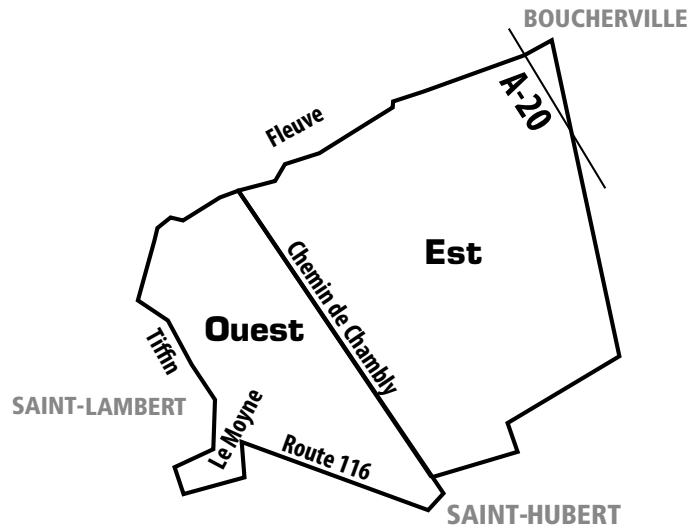

Calendrier des COLLECTES 2019

VIEUX-LONGUEUIL

longueuil

1. **Déchets**
   Oest (gris foncé)
   Est (gris clair)
2. **Matières recyclables**
   Oest (bleu foncé)
   Est (bleu clair)

1. **Arbres de Noël**
   Oest (vert foncé)
   Est (vert clair)

1. **Branches et résidus verts**
   Oest (vert foncé)
   Est (vert clair)

1. **Matières organiques**
   Secteurs desservis seulement

1. **Résidus domestiques dangereux et produits électroniques**
   Apportez-les au :

- 650, chemin du Lac, Boucherville
  8 juin - 8 h à 16 h
- 1050, rue Parklane, Greenfield Park
  5 octobre - 8 h à 16 h

1. **Ventes-débaras**

- Les deux côtés du chemin de Chambly font partie du secteur Est
- Voir les cartes détaillées en ligne

Papier fabriqué au Québec

JANVIER						
D	L	M	M	J	V	S
		1	2	3	4	5
6	7	8	9	10	11	12
13	14	15	16	17	18	19
20	21	22	23	24	25	26
27	28	29	30	31		

FÉVRIER						
D	L	M	M	J	V	S
					1	2
3	4	5	6	7	8	9
10	11	12	13	14	15	16
17	18	19	20	21	22	23
24	25	26	27	28		

MARS						
D	L	M	M	J	V	S
					1	2
3	4	5	6	7	8	9
10	11	12	13	14	15	16
17	18	19	20	21	22	23
24	25	26	27	28	29	30
31						

AVRIL						
D	L	M	M	J	V	S
	1	2	3	4	5	6
7	8	9	10	11	12	13
14	15	16	17	18	19	20
21	22	23	24	25	26	27
28	29	30				

MAI						
D	L	M	M	J	V	S
			1	2	3	4
5	6	7	8	9	10	11
12	13	14	15	16	17	18
19	20	21	22	23	24	25
26	27	28	29	30	31	

JUIN						
D	L	M	M	J	V	S
						1
2	3	4	5	6	7	8
9	10	11	12	13	14	15
16	17	18	19	20	21	22
23	24	25	26	27	28	29
30						

JUILLET						
D	L	M	M	J	V	S
	1	2	3	4	5	6
7	8	9	10	11	12	13
14	15	16	17	18	19	20
21	22	23	24	25	26	27
28	29	30	31			

AOÛT						
D	L	M	M	J	V	S
				1	2	3
4	5	6	7	8	9	10
11	12	13	14	15	16	17
18	19	20	21	22	23	24
25	26	27	28	29	30	31

SEPTEMBRE						
D	L	M	M	J	V	S
1	2	3	4	5	6	7
8	9	10	11	12	13	14
15	16	17	18	19	20	21
22	23	24	25	26	27	28
29	30					

OCTOBRE						
D	L	M	M	J	V	S
		1	2	3	4	5
6	7	8	9	10	11	12
13	14	15	16	17	18	19
20	21	22	23	24	25	26
27	28	29	30	31		

NOVEMBRE						
D	L	M	M	J	V	S
					1	2
3	4	5	6	7	8	9
10	11	12	13	14	15	16
17	18	19	20	21	22	23
24	25	26	27	28	29	30

DÉCEMBRE						
D	L	M	M	J	V	S
1	2	3	4	5	6	7
8	9	10	11	12	13	14
15	16	17	18	19	20	21
22	23	24	25	26	27	28
29	30	31				

Les collectes du 1er janvier et du 25 décembre 2019 sont reportées au lendemain.
Les collectes identifiées lors des autres journées fériées auront lieu sans changement.